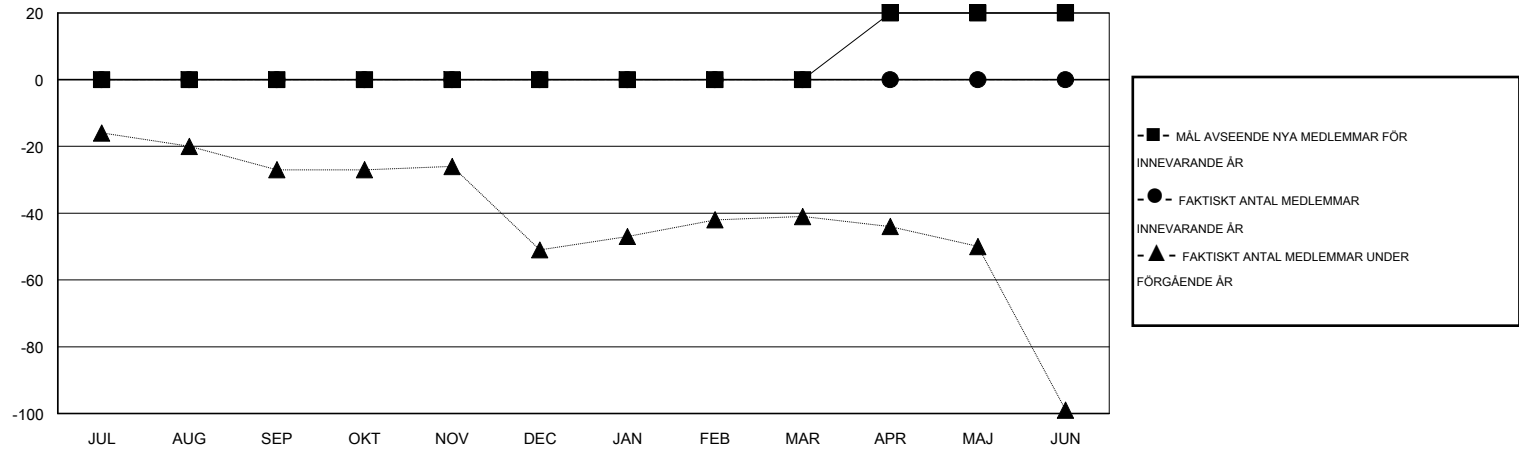

MONTHLY MEMBERSHIP PROGRESS REPORT

District 101 A

Results as of: 6/30/2016

GMT: Kenneth Persson

OMRÅDE SWEDEN

GMT KO 4

Klubbar					Medlemmar				
RESULTAT FÖR 2016-2017					RESULTAT FÖR 2016-2017				
KVARTAL	MÅL AVSEENDE NYA KLUBBAR	NYA KLUBBAR	AVFÖRDA KLUBBAR	NETTOTILLVÄXT/MINSKNING	KVARTAL	MÅL AVSEENDE NYA MEDLEMMAR	CHARTER OCH TILLAGDA NYA MEDLEMMAR	AVFÖRDA MEDLEMMAR	NETTOTILLVÄXT/MINSKNING
JUL/AUG/SEP	0	0	0	0	JUL/AUG/SEP	0	0	0	0
OKT/NOV/DEC	0	0	0	0	OKT/NOV/DEC	0	0	0	0
JAN/FEB/MAR	0	0	0	0	JAN/FEB/MAR	0	0	0	0
APR/MAJ/JUN	1	0	0	0	APR/MAJ/JUN	20	0	0	0

MÅL OCH FAKTISKT ANTAL NYA KLUBBAR

MÅL OCH FAKTISKT ANTAL MEDLEMMAR

NEDLAGDA KLUBBAR: 0	0 CLUBS OF 0 TOG UPP EN ELLER FLER NYA MEDLEMMAR	KÖNSFÖRDELNING
		MAN 0 (100.00%)
		KVINNA 0 (100.00%)
AVFÖRDA MEDLEMMAR	KLICKA HÄR FÖR INFORMATION OM STATUS	FAMILJMEDLEMMAR 0
AVLIDNA 0		HUVUDMAN I HUSHÄLLET 0
NEDLAGD KLUBB 0		INGEN HUVUDMAN I HUSHÄLLET 0
ÖVRIGA 0		
TOTAL 0		